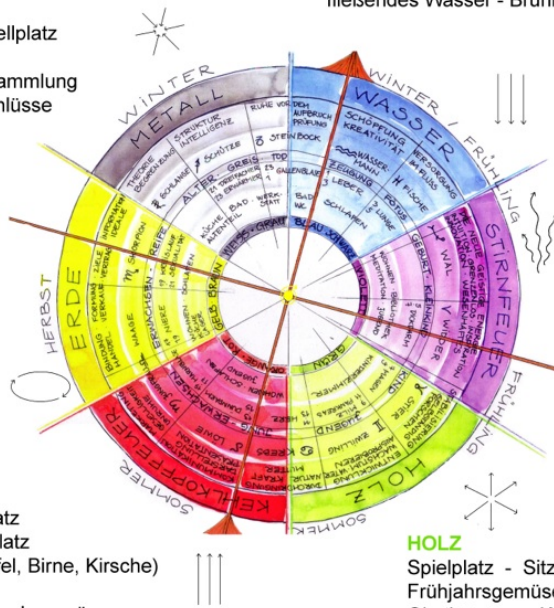

ELEMENTE - TAGESZYKLUS

METALL

SPÄTER ABEND
 NACHT

WASSER

NACHT - MORGENGRAUEN

ERDE

NACHMITTAG
 FRÜHER ABEND

STIRNFEUER

FRÜHER MORGEN

KEHLFEUER

MITTAG
 FRÜHER NACHMITTAG

HOLZ

VORMITTAG

Jahres- und Lebens-Zyklen

ELEMENTE - JAHRESZYKLUS

ELEMENTE - LEBENSZYKLUS

KEHLFEUER

Terrasse - Sitzplatz
Bolz- und Sportplatz
Obstbäume (Apfel, Birne, Kirsche)
Sommerblüher
Sommerfrüchte und -gemüse

WASSER

Grundstückszugang - Eingang - Versorgungsanschlüsse
große Steine - hohe Bäume
fließendes Wasser - Brunnen - Teich

STIRNFEUER

Kinderspielplatz
Blumenwiese - Frühjahrsblumen
Ziersträucher

HOLZ

Spielplatz - Sitzplatz
Frühjahrsgemüse und -früchte
Obstbäume - Kräuter

LANDSCHAFTS-ELEMENTE

METALL

Dichte Stadtlandschaften (Ghettos)
chemische und Metall-Industrien
Abwasseraufbereitung
Müllhalden
Friedhöfe