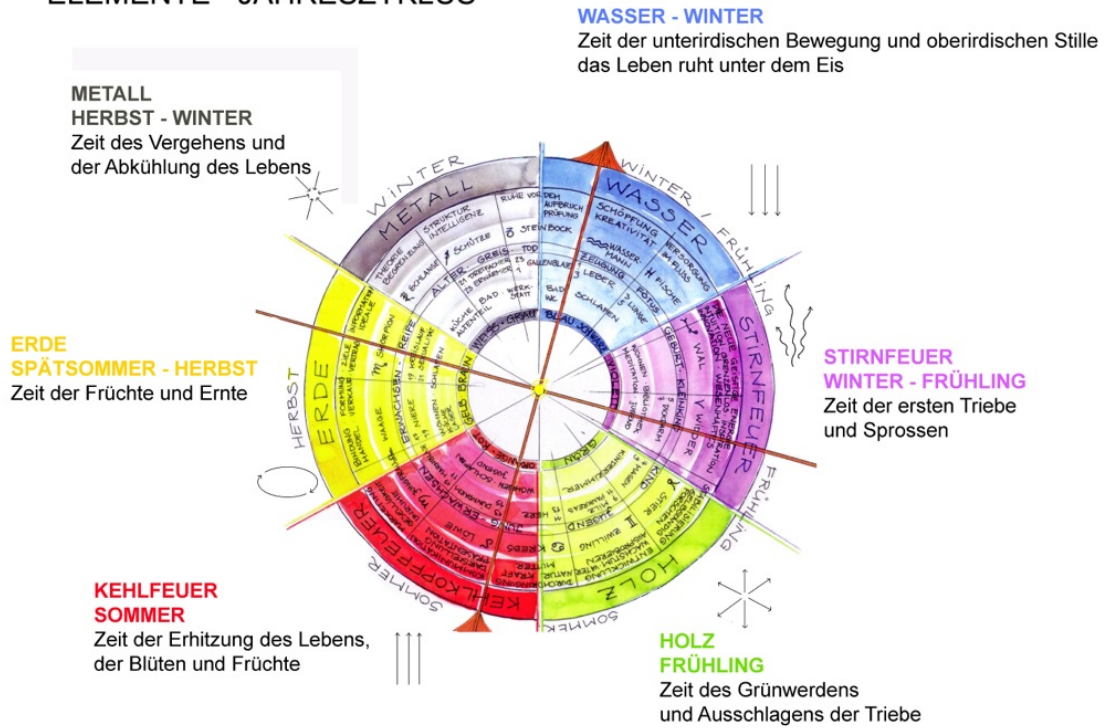

ELEMENTE - TAGESZYKLUS

METALL

SPÄTER ABEND
 NACHT

WASSER

NACHT - MORGENGRAUEN

ERDE

NACHMITTAG
 FRÜHER ABEND

STIRNFEUER

FRÜHER MORGEN

KEHLFEUER

MITTAG
 FRÜHER NACHMITTAG

HOLZ

VORMITTAG

Jahres- und Lebens-Zyklen

ELEMENTE - JAHRESZYKLUS

ELEMENTE - LEBENSZYKLUS