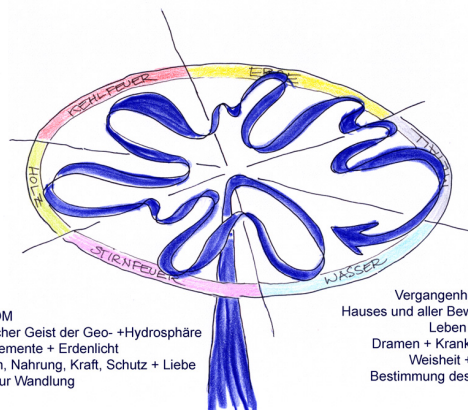

KOSMISCHER STROM
Sonnen-, Sternen- und Mondlicht
kosmische Einflüsse aller Art
eigene Lebensabsichten
Verbindlichkeiten des Hauses
Bestimmung des Ortes

Informationen + Nahrung
Kraft, Schutz + Liebe
eigene göttliche Macht
der Wille zur Wandlung

von oben

NORDSTROM
Vitalenergien der Natur
Massenbewusstsein
Kommunikation
Projektion
Resonanz

Elementargeist der Biosphäre
Infos, Nahrung, Kraft, Schutz, Liebe
Verbindlichkeiten des Hauses
Bestimmung des Ortes
der Wille zur Wandlung

von außen

ERDSTROM
planetarischer Geist der Geo- +Hydrosphäre
irdische Elemente + Erdenlicht
Information, Nahrung, Kraft, Schutz + Liebe
der Wille zur Wandlung

Vergangenheit des
Hauses und aller Bewohner
Leben + Tode
Dramen + Krankheiten
Weisheit + Reife
Bestimmung des Ortes

von unten

Eigenschaften und Zyklen

AUSDRUCK DER QUALITÄTEN

METALL

Wandlung - Stille - Tod
 Loslassen des Körpers - Rückzug zum Geist
 Rückkehr ins Innerste
 Trauer - Erfüllung

WASSER:

Erde - Schöpfung - Zeugung - Kreativität
 Fundament - Neubeginn - Saat
 im Fluss sein