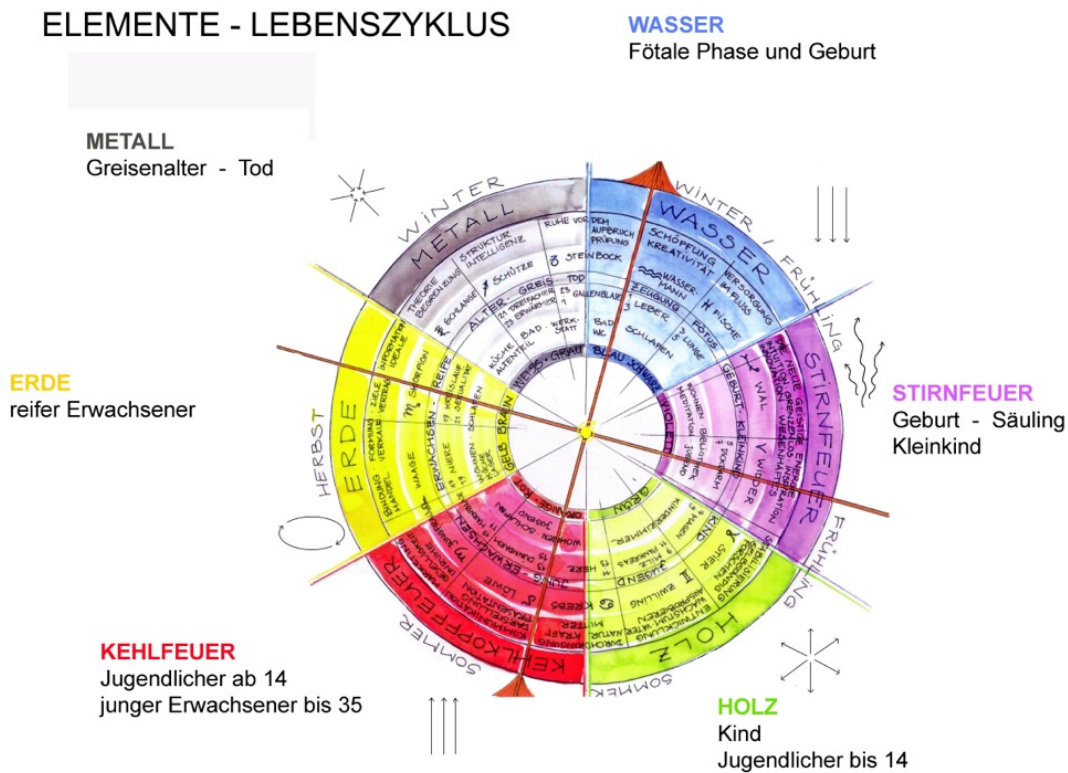

ELEMENTE - TAGESZYKLUS

METALL

SPÄTER ABEND
 NACHT

WASSER

NACHT - MORGENGRAUEN

ERDE

NACHMITTAG
 FRÜHER ABEND

STIRNFEUER

FRÜHER MORGEN

KEHLFEUER

MITTAG
 FRÜHER NACHMITTAG

HOLZ

VORMITTAG

Jahres- und Lebens-Zyklen

ELEMENTE - JAHRESZYKLUS

ELEMENTE - LEBENSZYKLUS