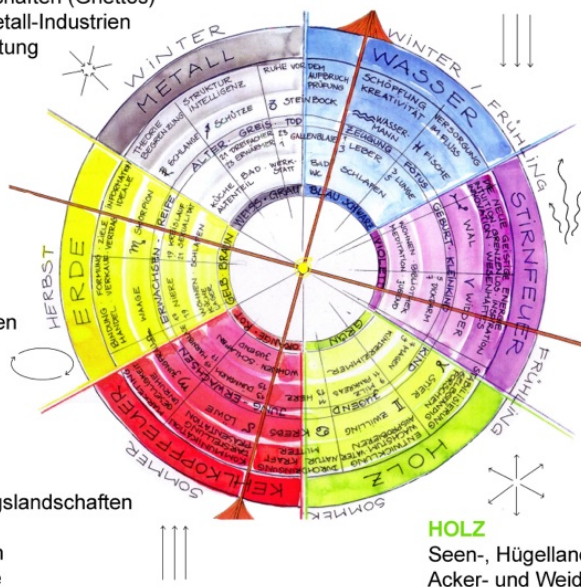

HOLZ

Seen-, Hügellandschaften
Acker- und Weidelandschaften