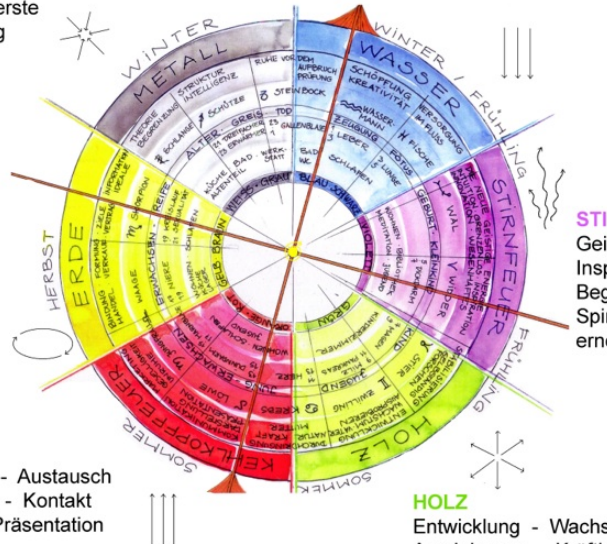

von außen

ERDSTROM
planetarischer Geist der Geo- +Hydrosphäre
irdische Elemente + Erdenlicht
Information, Nahrung, Kraft, Schutz + Liebe
der Wille zur Wandlung

Vergangenheit des
Hauses und aller Bewohner
Leben + Tode
Dramen + Krankheiten
Weisheit + Reife
Bestimmung des Ortes

von unten

Eigenschaften und Zyklen

AUSDRUCK DER QUALITÄTEN

METALL

Wandlung - Stille - Tod
 Loslassen des Körpers - Rückzug zum Geist
 Rückkehr ins Innerste
 Trauer - Erfüllung

WASSER:

Erde - Schöpfung - Zeugung - Kreativität
 Fundament - Neubeginn - Saat
 im Fluss sein

ERDE

Reife - Verbindlichkeit
 Bindung - Handel
 Umsetzung - Ausdruck
 Ernte - Materie

STIRNFEUER

Geist - Geburt
 Inspiration - Intuition
 Begeisterung - Begeisterung
 Spiritualität - Geistwahrnehmung
 erneuernde Kräfte im Leben

ELEMENTE - TAGESZYKLUS

METALL

SPÄTER ABEND
 NACHT

WASSER

NACHT - MORGENGRAUEN

ERDE

NACHMITTAG
 FRÜHER ABEND

STIRNFEUER