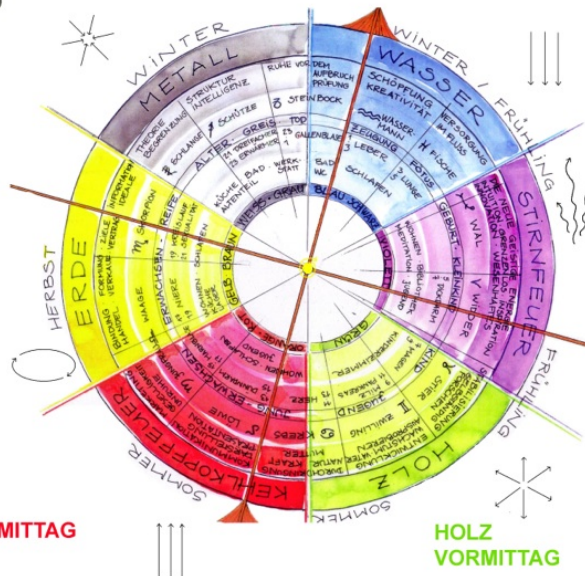

ERDE

Reife - Verbindlichkeit
 Bindung - Handel
 Umsetzung - Ausdruck
 Ernte - Materie

STIRNFEUER

Geist - Geburt
 Inspiration - Intuition
 Begeisterung - Begeisterung
 Spiritualität - Geistwahrnehmung
 erneuernde Kräfte im Leben

KEHLFEUER

Kommunikation - Austausch
 Beisammensein - Kontakt
 Entscheidung - Präsentation

HOLZ

Entwicklung - Wachstum
 Ausdehnung - Kräftigung
 Verdichtung - Stabilisierung
 Sexualität - Körperwahrnehmung
 Forschen und Probieren

ELEMENTE - TAGESZYKLUS

METALL

SPÄTER ABEND
 NACHT

WASSER

NACHT - MORGENGRAUEN

ERDE

NACHMITTAG
 FRÜHER ABEND

STIRNFEUER

FRÜHER MORGEN

KEHLFEUER

MITTAG
 FRÜHER NACHMITTAG

HOLZ

VORMITTAG

Jahres- und Lebens-Zyklen

ELEMENTE - JAHRESZYKLUS

ELEMENTE - LEBENSZYKLUS